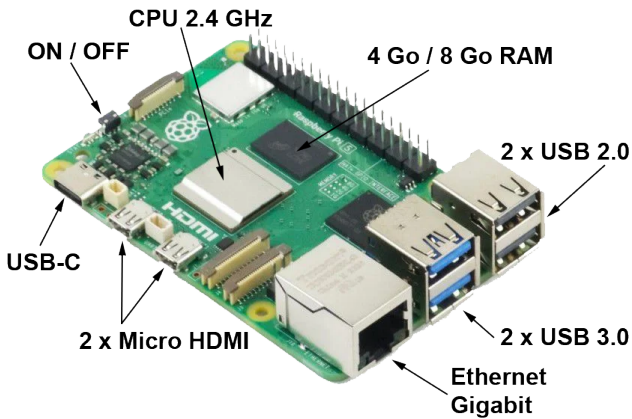

Terminal Web 21.5" Inox Raspberry Pi 5B

GARANTIE
3
ANS

IP69K

Écran Flush
IP69K

Raspberry Pi 5B

Écran tactile
P-Cap

À poser
ou à encastrer

La gamme **Terminal Web** utilise la technologie des ordinateurs **Raspberry**.

Le **Raspberry Pi 5B** correspond parfaitement aux attentes d'un **Terminal Web Industriel**.

SPÉCIFICATIONS

Processeur	Arm Cortex-A76 quadricœur 2,4 GHz
Mémoire	4 Go, 8 Go
Port USB C	USB Type-C 5V/5A
Port USB	2 x USB 3 + 2 x USB 2
Port Éthernet	Ethernet Gigabit
Interface sans fil	Wi-Fi 5 & Bluetooth 5.0

Écran tactile	P-Cap Multitouch
OS	Windows 10 IoT, Raspberry Pi OS, Debian, Ubuntu
Protection	4 mm Margard polycarbonate
Poids	11 Kg
Alimentation	12-24 VDC ou 100-240 VAC

OPTIONS

Temp. étendue -30° C à +50° C

Garantie Jusqu'à 5 ans

Connecteurs IP68
Serrage rapide manuel

Face avant Flush supportant
les lavages intensifs

Presse étoupe fendu, gain de
temps au montage

Terminal Web 21.5” Raspberry Pi 5B

Dimensions et encombrement