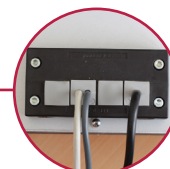

Garantie Jusqu'à 5 ans

Connecteurs IP68
Serrage rapide manuel

Face avant Flush supportant
les lavages intensifs

Presse étoupe fendu, gain de
temps au montage

Terminal Web 21.5” Raspberry Pi 5B

Dimensions et encombrement