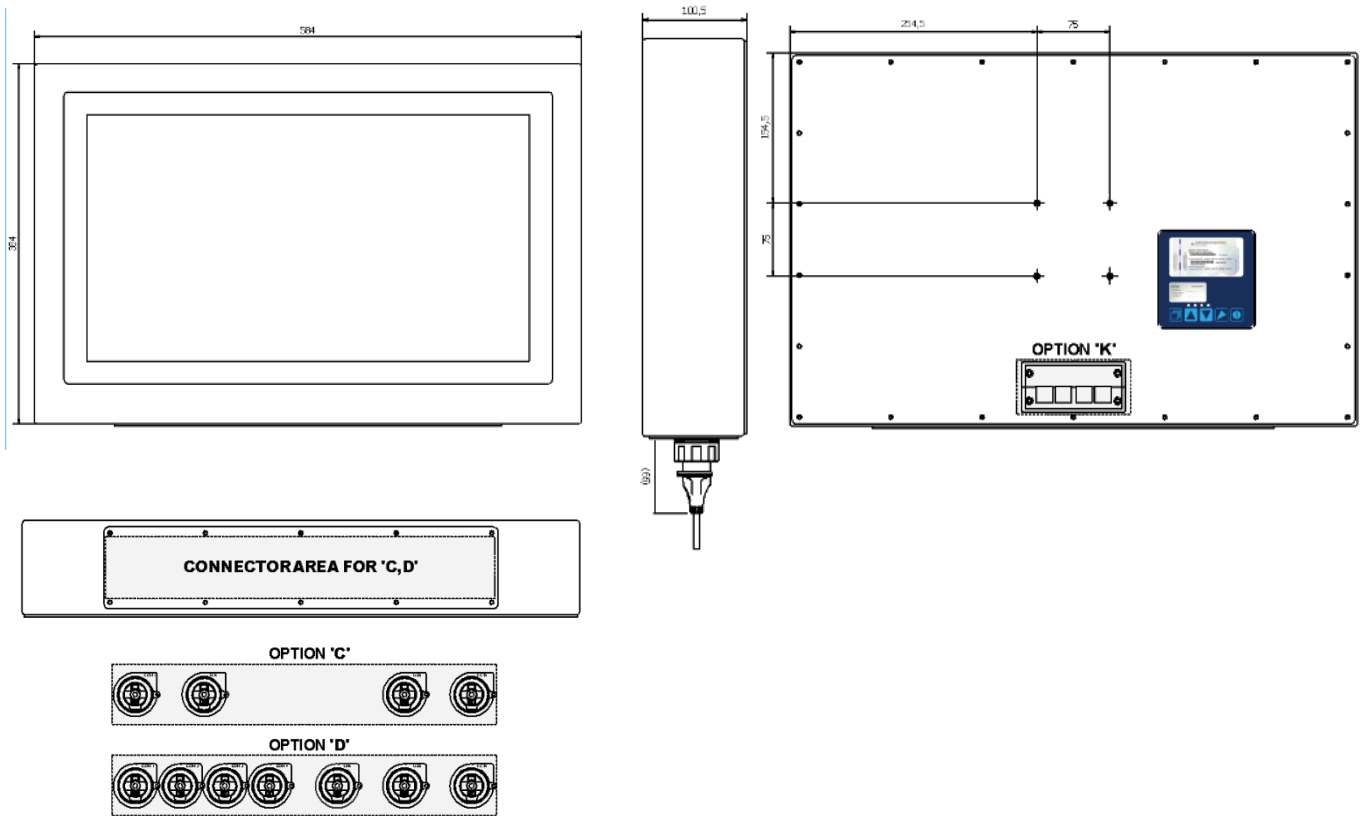

Terminal Web 21.5” Raspberry Pi 5B

Dimensions et encombrement

Cased