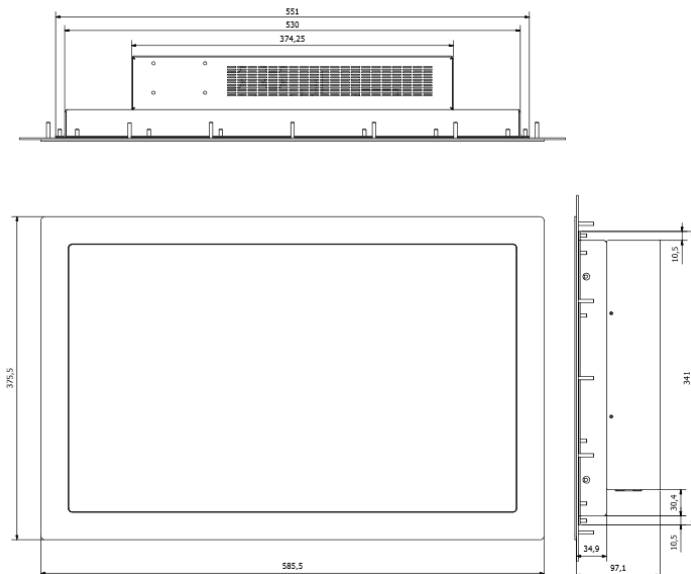

Bezel Mount