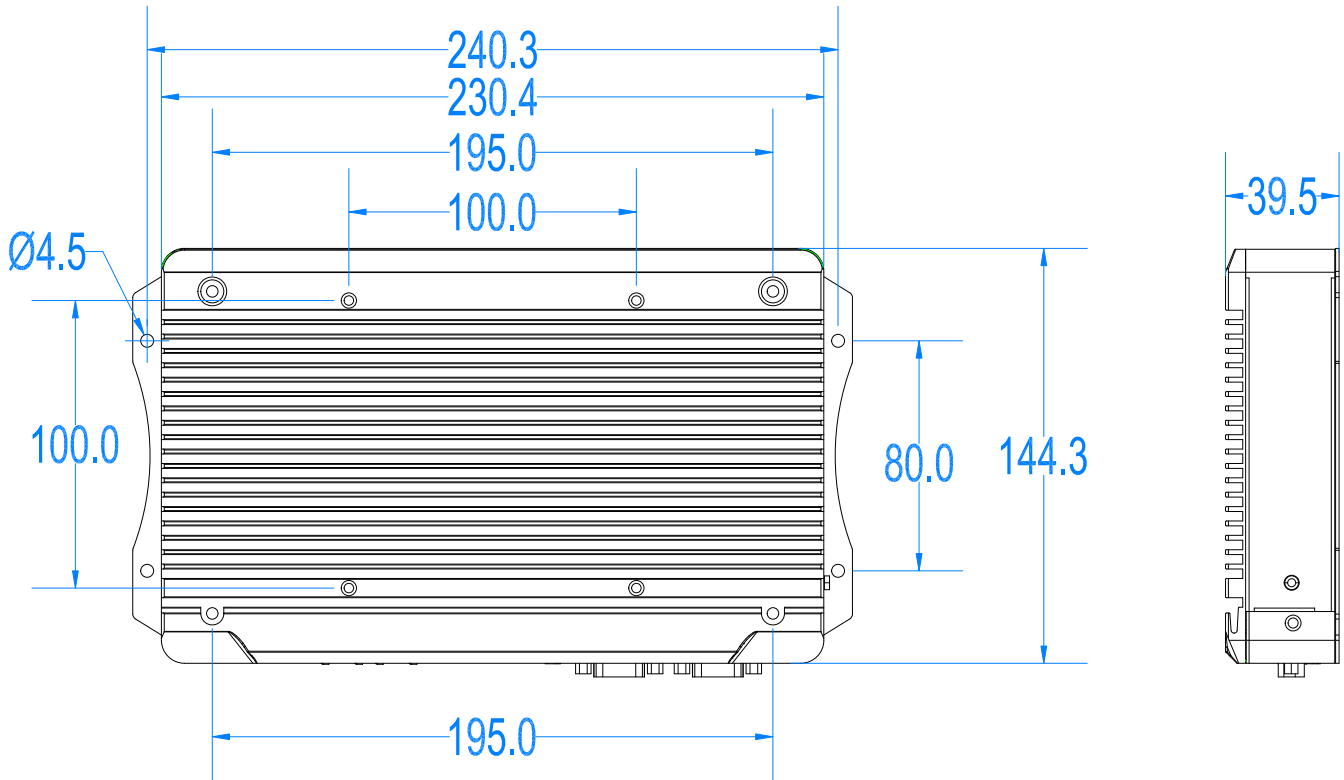

Résolution	3840 x 2160 (4K)
OS	Windows 7, Windows 10, Windows 11, Ubuntu
Poids	1.4 Kg
Alimentation	+ 12-24 VDC
Châssis	Aluminium, Fanless (sans ventilateur)

HDMI

compact

Bornier à vis pour câble d'alimentation électrique

Shoebox PC 3330

Fanless

Dimensions et encombrement

Vue bandeau connecteurs

- A:DC IN 12-24V
- B:POWER
- C:LAN2
- D:LAN1
- E:USB
- F:HDMI
- G:COM2
- H:COM1