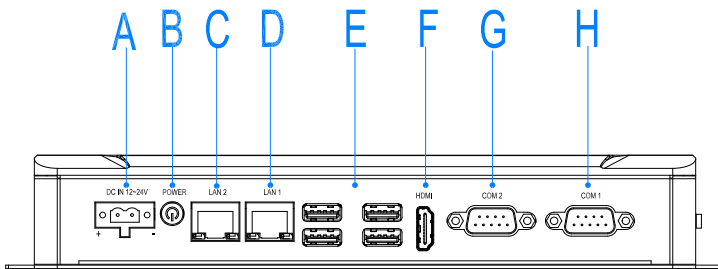

Résolution	3840 x 2160 (4K)
OS	Windows 7, Windows 10, Windows 11, Ubuntu
Poids	1.4 Kg
Alimentation	+ 12-24 VDC
Châssis	Aluminium, Fanless (sans ventilateur)

HDMI

compact

Bornier à vis pour câble d'alimentation électrique

Shoebox PC 3330

Fanless

Dimensions et encombrement

Vue bandeau connecteurs

- A:DC IN 12-24V
- B:POWER
- C:LAN2
- D:LAN1
- E:USB
- F:HDMI
- G:COM2
- H:COM1